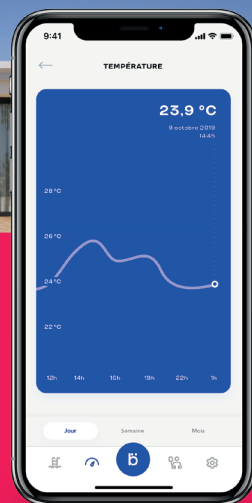

### Vitual **Pool Care**

La plateforme pour que votre pisciniste **suive votre piscine ou votre spa à distance** et vous assiste

Plug  
& Play

L'installation ne prend  
que 3 minutes

1

Téléchargez l'app  
**Blueriot Pool & Spa Assistant**

2

Liez  
**Blue Connect Plus**

3

ou

Installez-le  
dans l'eau

dans le local  
technique  
(Blue Fit50)

**Profitez!**

# blueriiot

Blueriiot Premium

**Profitez des fonctionnalités avancées** de l'application Blueriiot Pool & Spa Assistant sans frais supplémentaire

### Mesures automatiques

Profitez jusqu'à 20 mesures prises automatiquement avec le réseau Sigfox