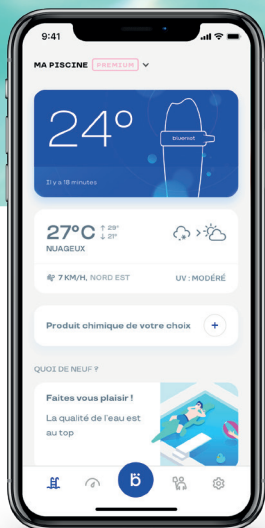

## Enjoy again

L'ultime analyseur d'eau  
pour rendre l'entretien  
de votre piscine ou de  
votre spa facile et rapide

Téléchargez  
l'application gratuite  
Blueriot Pool & Spa  
Assistant

2 ans de garantie  
(appareil + sonde)